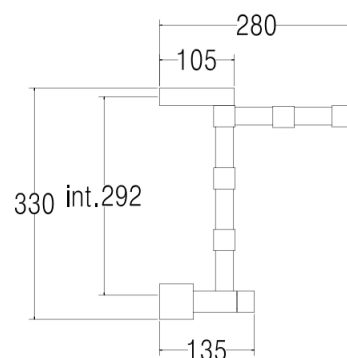

792

PANORAMA

Scaldasalviette fisso componibile in tubo quadro con mensola.
 MISURA DEL TUBO: 25mmx25mm
 MODULO AGGIUNTIVO: 87mm/180mm
 VERSIONE COMBINATA: disponibile
 VERSIONE MONOTUBO: disponibile (valvola non compresa, connessione laterale int. 50mm)
 MONTAGGIO A PAVIMENTO: non disponibile
 COLLEGAMENTO STANDARD: raccordo 1/2 M con eccentrico
 AROMATERAPIA: non disponibile
 MANIGLIE SVAROWSKI: non disponibili

Fixed modular squared heated towel rail with shelf.
 PIPE DIMENSION: 25mmx25mm
 ADDITIONAL MODULE: 87mm/180mm
 COMBINED VERSION: available
 SINGLE TUBE VERSION: available (valve not included, lateral connection int. 50mm)
 FLOOR CONNECTION: not available
 STANDARD CONNECTION: union 1/2 M with eccentric
 AROMATHERAPY: not available
 SWAROVSKI HANDLES: not available

Модульный стационарный полотенцесушитель с полкой из трубы квадратного сечения.
 РАЗМЕР ТРУБЫ: 25ммХ25мм
 ДОПОЛНИТЕЛЬНЫЙ МОДУЛЬ: 87мм/180мм
 КОМБИНИРОВАННЫЙ ВЕРСИЯ: в наличии
 ОДНОТРУБНАЯ ВЕРСИЯ: в наличии (вентиль не включен, боковое подключение, межосевое расстояние 50мм)
 НИЖНЕЕ ПОДКЛЮЧЕНИЕ: не предусмотрено
 СТАНДАРТНОЕ СОЕДИНЕНИЕ: соединение 1/2 М с эксцентриком
 АРОМАТЕРАПИЯ: не предусмотрена
 РУЧКИ SVAROVSKI: не предусмотрены