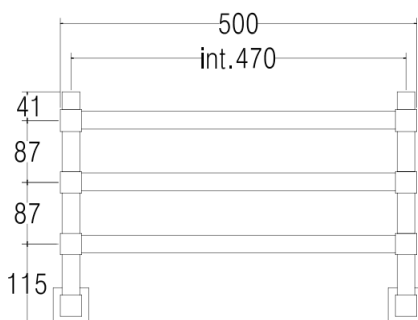

792

PANORAMA

Scaldasalviette fisso componibile in tubo quadro con mensola.
 MISURA DEL TUBO: 25mmx25mm
 MODULO AGGIUNTIVO: 87mm/180mm
 VERSIONE COMBINATA: disponibile
 VERSIONE MONOTUBO: disponibile (valvola non compresa, connessione laterale int. 50mm)
 MONTAGGIO A PAVIMENTO: non disponibile
 COLLEGAMENTO STANDARD: raccordo 1/2 M con eccentrico
 AROMATERAPIA: non disponibile
 MANIGLIE SVAROWSKI: non disponibili

Fixed modular squared heated towel rail with shelf.
 PIPE DIMENSION: 25mmx25mm
 ADDITIONAL MODULE: 87mm/180mm
 COMBINED VERSION: available
 SINGLE TUBE VERSION: available (valve not included, lateral connection int. 50mm)
 FLOOR CONNECTION: not available
 STANDARD CONNECTION: union 1/2 M with eccentric
 AROMATHERAPY: not available
 SWAROVSKI HANDLES: not available

Модульный стационарный полотенцесушитель с полкой из трубы квадратного сечения.
 РАЗМЕР ТРУБЫ: 25ммХ25мм
 ДОПОЛНИТЕЛЬНЫЙ МОДУЛЬ: 87мм/180мм
 КОМБИНИРОВАННЫЙ ВЕРСИЯ: в наличии
 ОДНОТРУБНАЯ ВЕРСИЯ: в наличии (вентиль не включен, боковое подключение, межосевое расстояние 50мм)
 НИЖНЕЕ ПОДКЛЮЧЕНИЕ: не предусмотрено
 СТАНДАРТНОЕ СОЕДИНЕНИЕ: соединение 1/2 М с эксцентриком
 АРОМАТЕРАПИЯ: не предусмотрена
 РУЧКИ SVAROVSKI: не предусмотрены