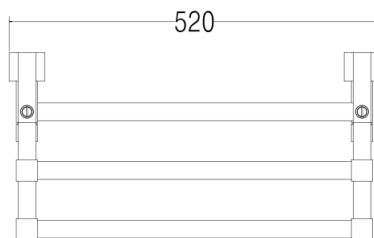

792

PANORAMA

Scaldasalviette fisso componibile in tubo quadro con mensola.
 MISURA DEL TUBO: 25mmx25mm
 MODULO AGGIUNTIVO: 87mm/180mm
 VERSIONE COMBINATA: disponibile
 VERSIONE MONOTUBO: disponibile (valvola non compresa, connessione laterale int. 50mm)
 MONTAGGIO A PAVIMENTO: non disponibile
 COLLEGAMENTO STANDARD: raccordo 1/2 M con eccentrico
 AROMATERAPIA: non disponibile
 MANIGLIE SVAROWSKI: non disponibili

Fixed modular squared heated towel rail with shelf.
 PIPE DIMENSION: 25mmx25mm
 ADDITIONAL MODULE: 87mm/180mm
 COMBINED VERSION: available
 SINGLE TUBE VERSION: available (valve not included, lateral connection int. 50mm)
 FLOOR CONNECTION: not available
 STANDARD CONNECTION: union 1/2 M with eccentric
 AROMATHERAPY: not available
 SWAROVSKI HANDLES: not available

Модульный стационарный полотенцесушитель с полкой из трубы квадратного сечения.
 РАЗМЕР ТРУБЫ: 25ммХ25мм
 ДОПОЛНИТЕЛЬНЫЙ МОДУЛЬ: 87мм/180мм
 КОМБИНИРОВАННЫЙ ВЕРСИЯ: в наличии
 ОДНОТРУБНАЯ ВЕРСИЯ: в наличии (вентиль не включен, боковое подключение, межосевое расстояние 50мм)
 НИЖНЕЕ ПОДКЛЮЧЕНИЕ: не предусмотрено
 СТАНДАРТНОЕ СОЕДИНЕНИЕ: соединение 1/2 М с эксцентриком
 АРОМАТЕРАПИЯ: не предусмотрена
 РУЧКИ SVAROVSKI: не предусмотрены